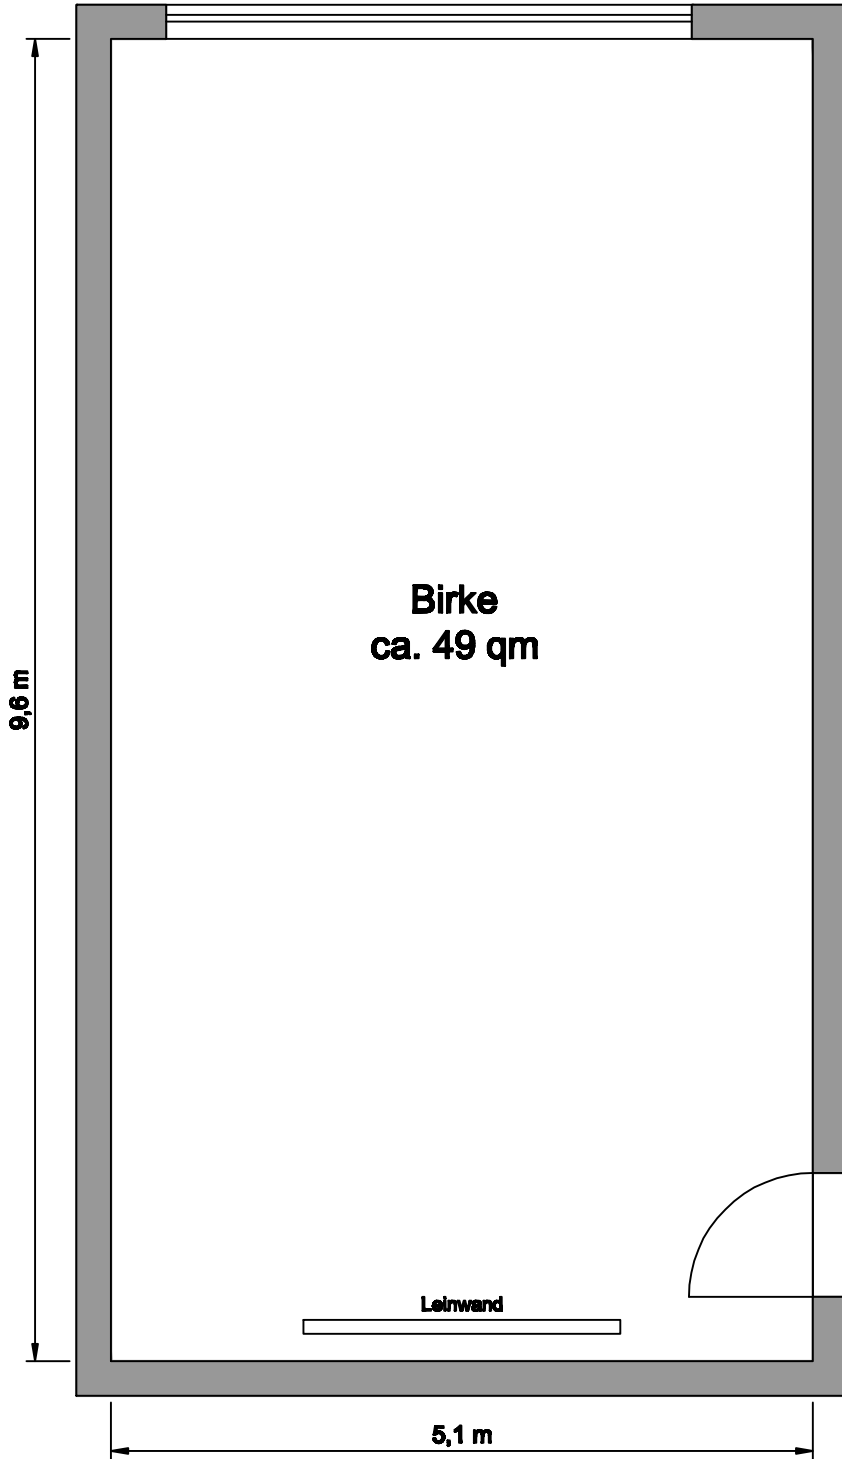

Fenster

9,6 m

Birke
ca. 49 qm

Leinwand

5,1 m